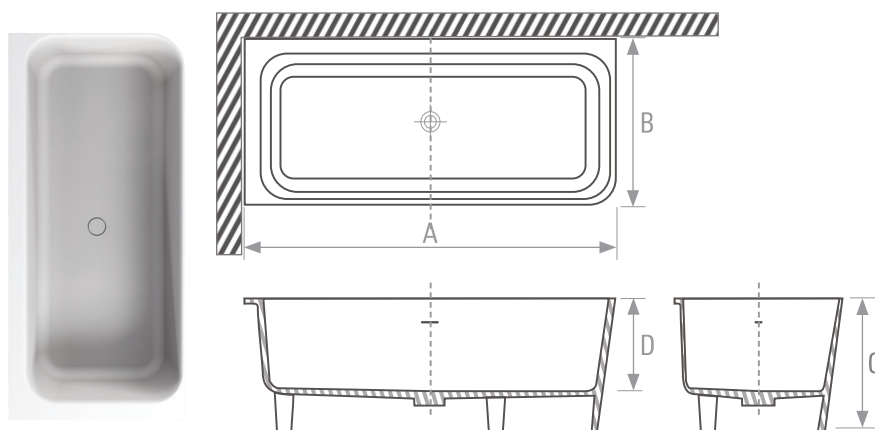

CASTSTONE BATHS

AVENTO

(A) Length	(B) Width	(C) Height	(D) Base Width
1700 mm	850 mm	600 mm	1000 mm

O.NOVO

(A) Length	(B) Width	(C) Height	(D) Base Width
1500 mm	750 mm	600 mm	1200 mm
1650 mm	750 mm	600 mm	1320 mm

COLLARO

(A) Length	(B) Width	(C) Height	(D) Base Width
1500 mm	700 mm	600 mm	1210 mm
1650 mm	700 mm	600 mm	1360 mm

CASTSTONE BATHS

ARCHITECTURA

(A) Length	(B) Width	(C) Height	(D) Depth
1650 mm	750 mm	600 mm	430 mm