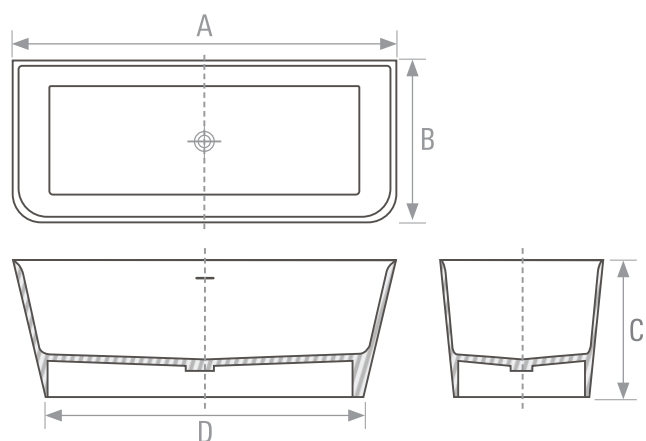

THEANO CURVE

(A) Length	(B) Width	(C) Height	(D) Base Width	(E) Base Height	(F) Height
1700 mm	750 mm	506 mm	343 mm	895 mm	895 mm

INSTALLATION NOTE: recess in floor required for plumbing connection. See specification sheet for more details.

QUARYL BATHS

AVEO

(A) Length	(B) Width	(C) Height	(D) Base Width	(E) Base Height	(F) Height
1900 mm	950 mm	672 mm	669 mm	1391 mm	830 mm

OBERON

(A) Length	(B) Width	(C) Depth	(D) Base Width	(E) Base Height
1600 mm	750 mm	450 mm	433 mm	1135 mm
1700 mm	750 mm	450 mm	431 mm	1238 mm
1800 mm	800 mm	470 mm	453 mm	1267 mm

CASTSTONE BATHS

AVENTO

(A) Length	(B) Width	(C) Height	(D) Base Width
1700 mm	850 mm	600 mm	1000 mm

O.NOVO

(A) Length	(B) Width	(C) Height	(D) Base Width
1500 mm	750 mm	600 mm	1200 mm
1650 mm	750 mm	600 mm	1320 mm

COLLARO

(A) Length	(B) Width	(C) Height	(D) Base Width
1500 mm	700 mm	600 mm	1210 mm
1650 mm	700 mm	600 mm	1360 mm

CASTSTONE BATHS

ARCHITECTURA

(A) Length	(B) Width	(C) Height	(D) Depth
1650 mm	750 mm	600 mm	430 mm