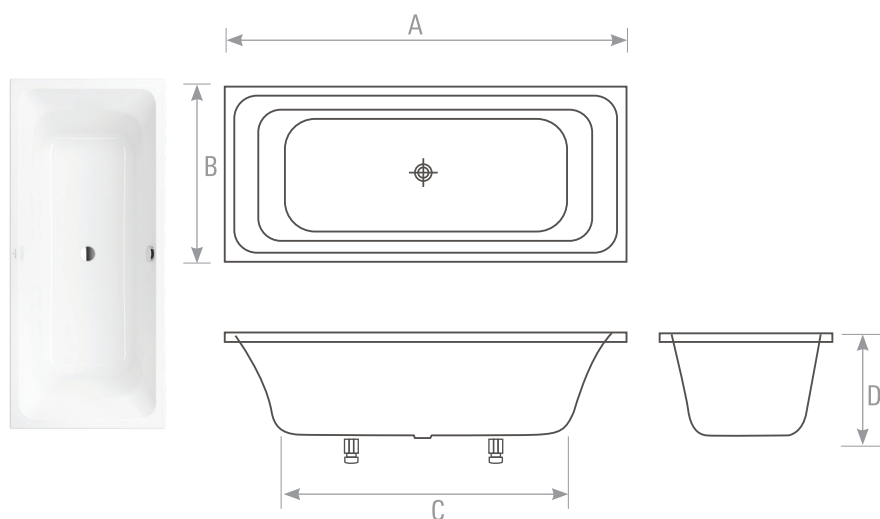

ACRYLIC BATHS

TARGA

(A) Length	(B) Width	(C) Base Length	(D) Depth
1600 mm	700 mm	1207 mm	420 mm
1700 mm	750 mm	1205 mm	420 mm
1800 mm	800 mm	1210 mm	420 mm