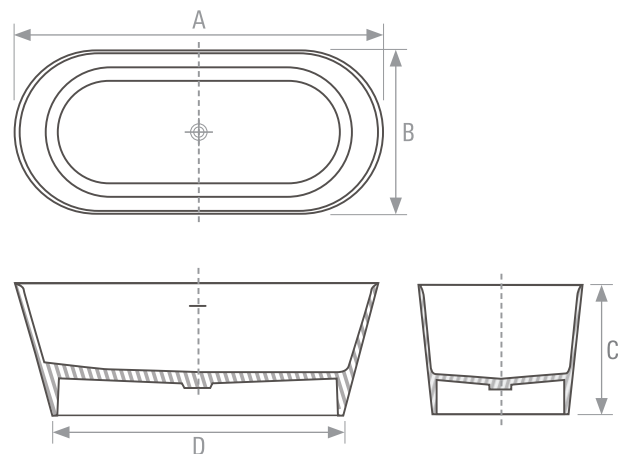

THEANO CURVE

(A) Length	(B) Width	(C) Height	(D) Base Width	(E) Base Height	(F) Height
1700 mm	750 mm	506 mm	343 mm	895 mm	895 mm

INSTALLATION NOTE: recess in floor required for plumbing connection. See specification sheet for more details.

QUARYL BATHS

AVEO

(A) Length	(B) Width	(C) Height	(D) Base Width	(E) Base Height	(F) Height
1900 mm	950 mm	672 mm	669 mm	1391 mm	830 mm

OBERON

(A) Length	(B) Width	(C) Depth	(D) Base Width	(E) Base Height
1600 mm	750 mm	450 mm	433 mm	1135 mm
1700 mm	750 mm	450 mm	431 mm	1238 mm
1800 mm	800 mm	470 mm	453 mm	1267 mm

CASTSTONE BATHS

AVENTO

(A) Length	(B) Width	(C) Height	(D) Base Width
1700 mm	850 mm	600 mm	1000 mm

O.NOVO

(A) Length	(B) Width	(C) Height	(D) Base Width
1500 mm	750 mm	600 mm	1200 mm
1650 mm	750 mm	600 mm	1320 mm

COLLARO

(A) Length	(B) Width	(C) Height	(D) Base Width
1500 mm	700 mm	600 mm	1210 mm
1650 mm	700 mm	600 mm	1360 mm

CASTSTONE BATHS

ARCHITECTURA

(A) Length	(B) Width	(C) Height	(D) Depth
1650 mm	750 mm	600 mm	430 mm