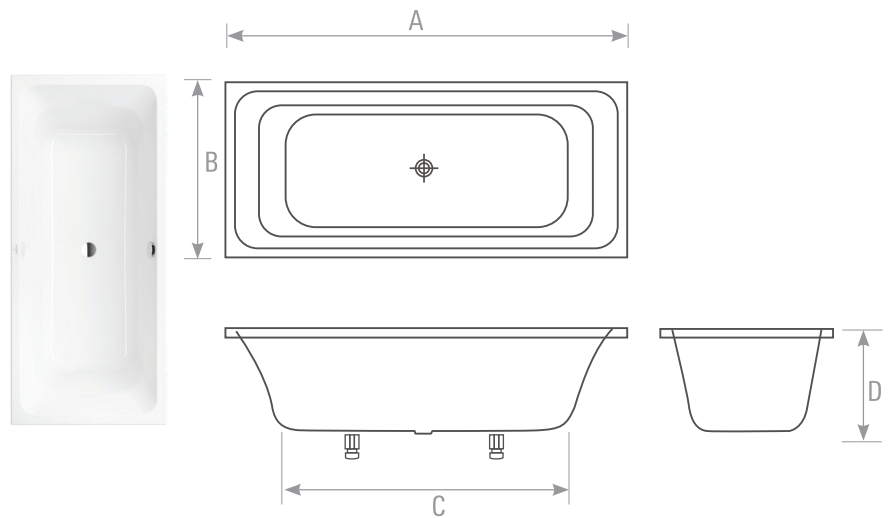

QUARYL BATH

OBERON

(A) Length	(B) Width	(C) Depth	(D) Base Width	(E) Base Height
1600 mm	750 mm	450 mm	433 mm	1135 mm
1700 mm	750 mm	450 mm	431 mm	1238 mm
1800 mm	800 mm	470 mm	453 mm	1267 mm

ACRYLIC BATH

TARGA

(A) Length	(B) Width	(C) Base Length	(D) Depth
1600 mm	700 mm	1207 mm	420 mm
1700 mm	750 mm	1205 mm	420 mm
1800 mm	800 mm	1210 mm	420 mm

CASTSTONE BATHS

AVENTO

(A) Length	(B) Width	(C) Height	(D) Base Width
1700 mm	850 mm	600 mm	1000 mm