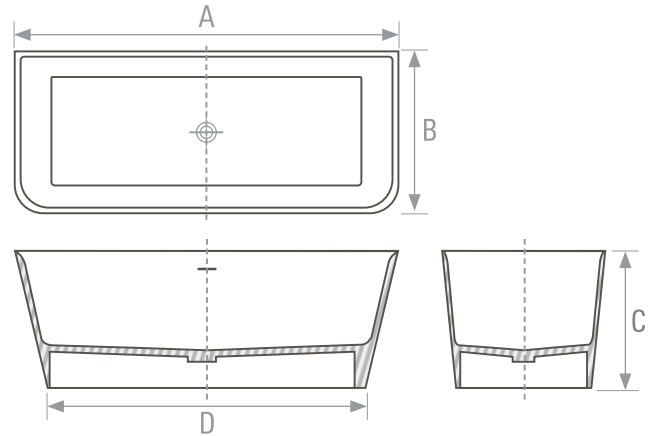

TARGA

(A) Length	(B) Width	(C) Base Length	(D) Depth
1600 mm	700 mm	1207 mm	420 mm
1700 mm	750 mm	1205 mm	420 mm
1800 mm	800 mm	1210 mm	420 mm

CASTSTONE BATHS

AVENTO

(A) Length	(B) Width	(C) Height	(D) Base Width
1700 mm	850 mm	600 mm	1000 mm

O.NOVO

(A) Length	(B) Width	(C) Height	(D) Base Width
1500 mm	750 mm	600 mm	1200 mm
1650 mm	750 mm	600 mm	1320 mm

CASTSTONE BATHS

COLLARO

(A) Length	(B) Width	(C) Height	(D) Base Width
1500 mm	700 mm	600 mm	1210 mm
1650 mm	700 mm	600 mm	1360 mm

ARCHITECTURA

(A) Length	(B) Width	(C) Height	(D) Depth
1650 mm	750 mm	600 mm	430 mm

Villeroy & Boch Group

BRISBANE
1300 364 748

SYDNEY
02 8394 5800

MELBOURNE
03 9250 1600

PERTH
08 9445 0500

CUSTOMER CENTRAL
1300 364 748 | support@customer-central.com.au