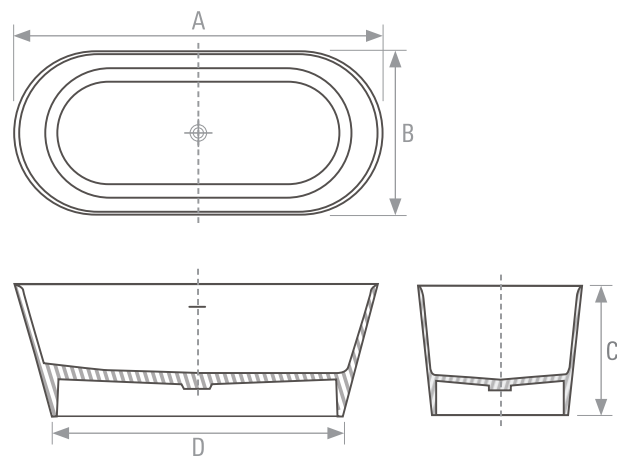

QUARYL BATH

OBERON

(A) Length	(B) Width	(C) Depth	(D) Base Width	(E) Base Height
1600 mm	750 mm	450 mm	433 mm	1135 mm
1700 mm	750 mm	450 mm	431 mm	1238 mm
1800 mm	800 mm	470 mm	453 mm	1267 mm

ACRYLIC BATH

TARGA

(A) Length	(B) Width	(C) Base Length	(D) Depth
1600 mm	700 mm	1207 mm	420 mm
1700 mm	750 mm	1205 mm	420 mm
1800 mm	800 mm	1210 mm	420 mm

CASTSTONE BATHS

AVENTO

(A) Length	(B) Width	(C) Height	(D) Base Width
1700 mm	850 mm	600 mm	1000 mm

O.NOVO

(A) Length	(B) Width	(C) Height	(D) Base Width
1500 mm	750 mm	600 mm	1200 mm
1650 mm	750 mm	600 mm	1320 mm

CASTSTONE BATHS

COLLARO

(A) Length	(B) Width	(C) Height	(D) Base Width
1500 mm	700 mm	600 mm	1210 mm
1650 mm	700 mm	600 mm	1360 mm

ARCHITECTURA

(A) Length	(B) Width	(C) Height	(D) Depth
1650 mm	750 mm	600 mm	430 mm

Villeroy & Boch Group

BRISBANE
1300 364 748

SYDNEY
02 8394 5800

MELBOURNE
03 9250 1600

PERTH
08 9445 0500

CUSTOMER CENTRAL
1300 364 748 | support@customer-central.com.au