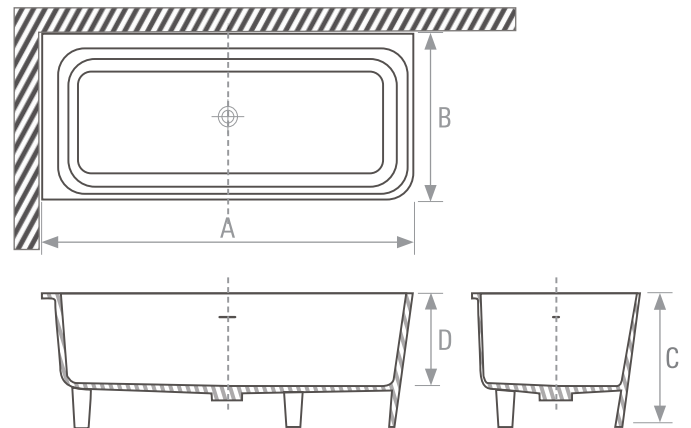

TARGA

(A) Length	(B) Width	(C) Base Length	(D) Depth
1600 mm	700 mm	1207 mm	420 mm
1700 mm	750 mm	1205 mm	420 mm
1800 mm	800 mm	1210 mm	420 mm

CASTSTONE BATHS

AVENTO

(A) Length	(B) Width	(C) Height	(D) Base Width
1700 mm	850 mm	600 mm	1000 mm

O.NOVO

(A) Length	(B) Width	(C) Height	(D) Base Width
1500 mm	750 mm	600 mm	1200 mm
1650 mm	750 mm	600 mm	1320 mm

CASTSTONE BATHS

COLLARO

(A) Length	(B) Width	(C) Height	(D) Base Width
1500 mm	700 mm	600 mm	1210 mm
1650 mm	700 mm	600 mm	1360 mm

ARCHITECTURA

(A) Length	(B) Width	(C) Height	(D) Depth
1650 mm	750 mm	600 mm	430 mm

Villeroy & Boch Group

BRISBANE
1300 364 748

SYDNEY
02 8394 5800

MELBOURNE
03 9250 1600

PERTH
08 9445 0500

CUSTOMER CENTRAL
1300 364 748 | support@customer-central.com.au