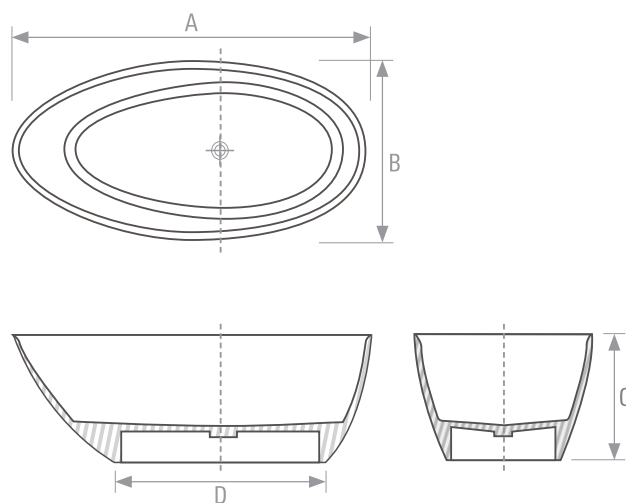

QUARYL BATH

OBERON

(A) Length	(B) Width	(C) Depth	(D) Base Width	(E) Base Height
1600 mm	750 mm	450 mm	433 mm	1135 mm
1700 mm	750 mm	450 mm	431 mm	1238 mm
1800 mm	800 mm	470 mm	453 mm	1267 mm

ACRYLIC BATH

TARGA

(A) Length	(B) Width	(C) Base Length	(D) Depth
1600 mm	700 mm	1207 mm	420 mm
1700 mm	750 mm	1205 mm	420 mm
1800 mm	800 mm	1210 mm	420 mm

CASTSTONE BATHS

AVENTO

(A) Length	(B) Width	(C) Height	(D) Base Width
1700 mm	850 mm	600 mm	1000 mm

O.NOVO

(A) Length	(B) Width	(C) Height	(D) Base Width
1500 mm	750 mm	600 mm	1200 mm
1650 mm	750 mm	600 mm	1320 mm

CASTSTONE BATHS

COLLARO

(A) Length	(B) Width	(C) Height	(D) Base Width
1500 mm	700 mm	600 mm	1210 mm
1650 mm	700 mm	600 mm	1360 mm

ARCHITECTURA

(A) Length	(B) Width	(C) Height	(D) Depth
1650 mm	750 mm	600 mm	430 mm

Villeroy & Boch Group

BRISBANE
1300 364 748

SYDNEY
02 8394 5800

MELBOURNE
03 9250 1600

PERTH
08 9445 0500

CUSTOMER CENTRAL
1300 364 748 | support@customer-central.com.au