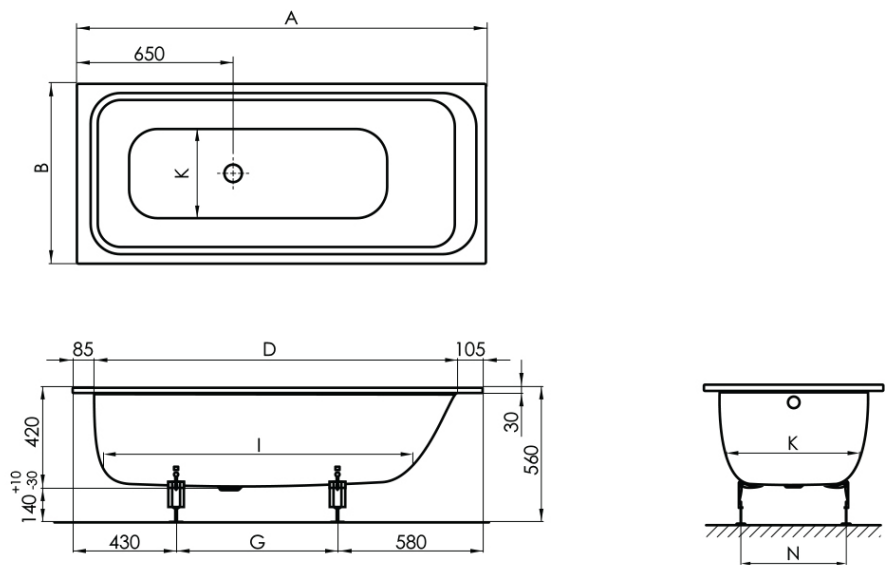

## Product Image

Shown with chrome overflow and waste.

## Product Details

**Code:** B3413WWOB  
**Brand:** Bette  
**Range:** BetteSelect  
**Warranty:** \*  
**Product Length:** N/A  
**Product Width:** N/A  
**Product Height:** N/A  
**Litre Capacity:**

## Technical Specification

Dimensions	A	B	D	G	I	K	N
150 x 70 x 42 cm	1500	700	1310	490	1099	498	405
160 x 70 x 42 cm	1600	700	1410	590	1199	498	405
170 x 75 x 42 cm	1700	750	1510	690	1299	548	455
180 x 80 x 42 cm	1800	800	1610	790	1399	598	505