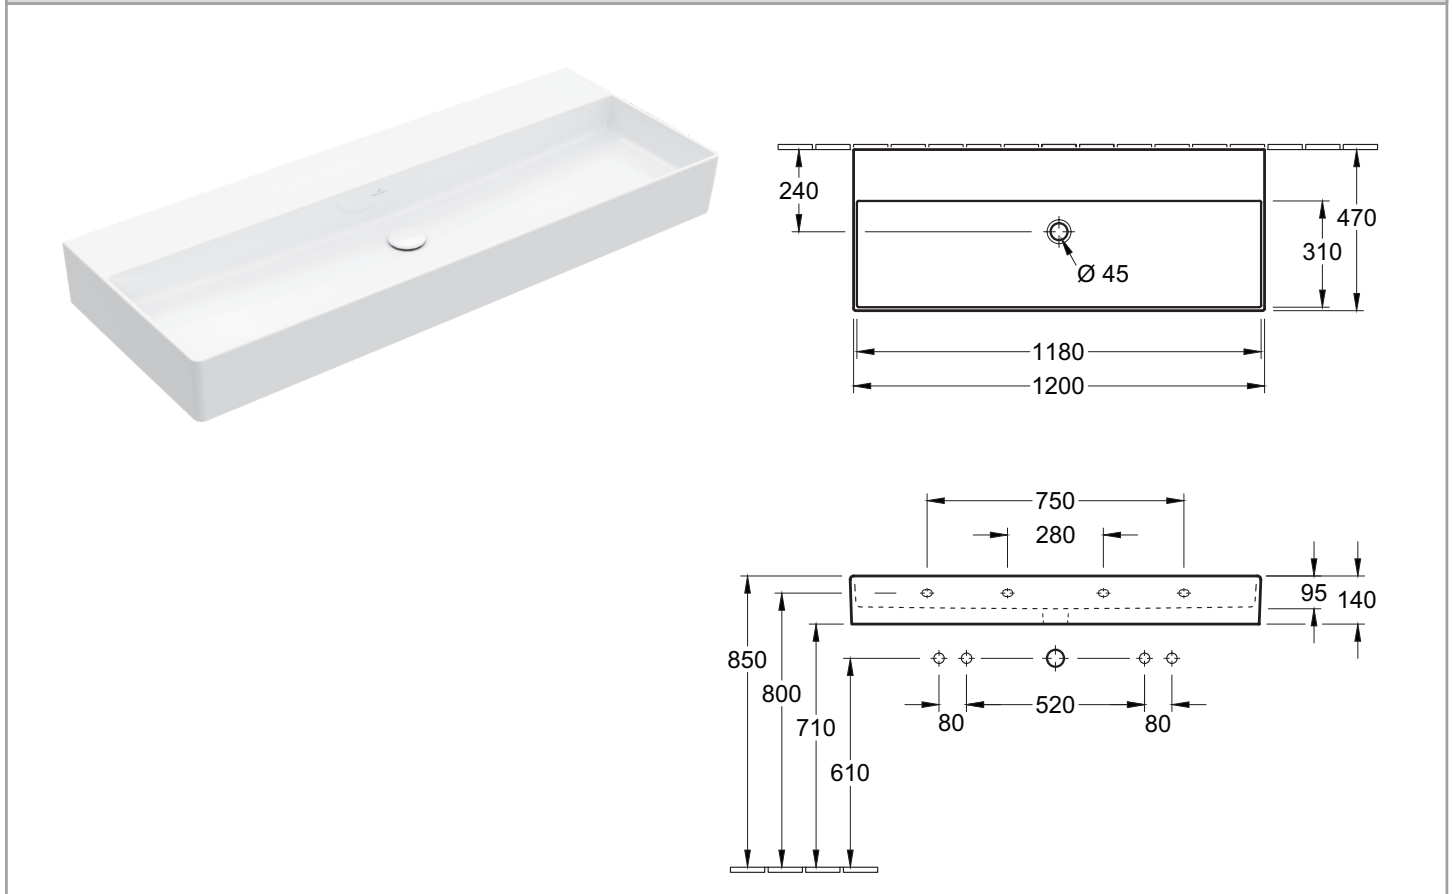

# MEMENTO 2.0 1200 WALL BASIN NO TAP HOLE

Product Image	Technical Specification
---------------	-------------------------

Description	
Memento 2.0 1200 Wall Basin	
<b>4A22C301CB</b>	No Tap Hole   No Overflow

Additional Information
<ul style="list-style-type: none"> <li>TitanCeram</li> <li>Recommended waste K316-D</li> <li>Optional Side Towel Rail 874942D7</li> </ul>
<div style="border: 1px solid gray; padding: 5px; display: inline-block;"> <p><b>Titan Ceram</b></p> <p>Villeroy &amp; Boch</p> </div>